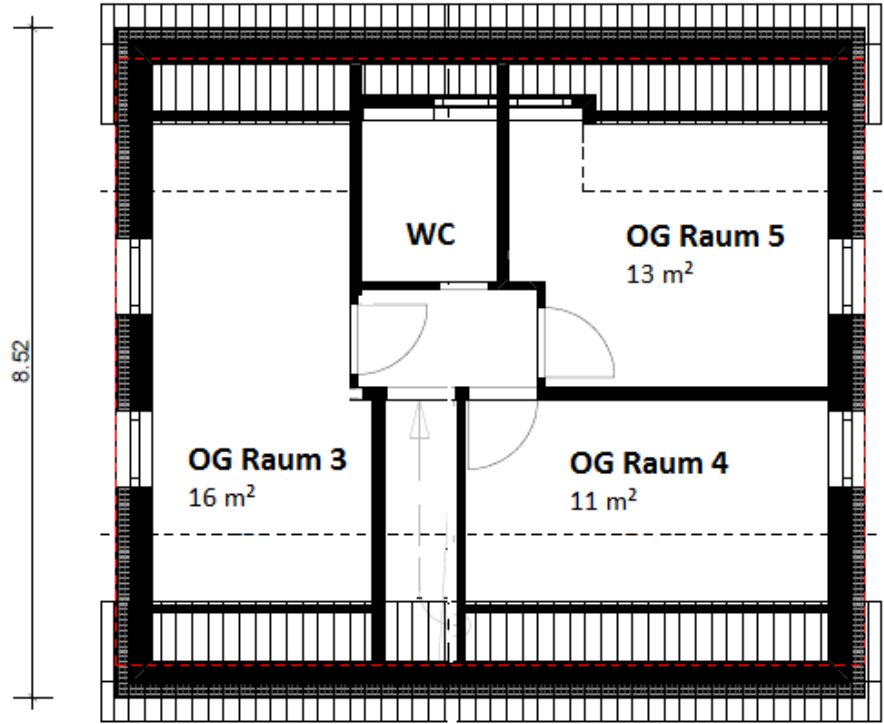

Raumvermietung

Raumpläne, Preisübersicht und Mietbedingungen

Musikwerkstatt Rimbach, Schloßstr. 39, 64668 Rimbach

Kontakt: Alex Bräumer, 06253-9899829, alexander@braeumer.net

Raumpläne

Mietpreise

EG Raum 1	(27 m ²):	pro Stunde	14 EUR
		pro Tag	70 EUR
		pro Wochenende	130 EUR
EG Raum 2	(12 m ²):	pro Stunde	11 EUR
		pro Tag	55 EUR
		pro Wochenende	103 EUR
OG Raum 3	(16 m ²):	pro Stunde	13 EUR
		pro Tag	65 EUR
		pro Wochenende	121 EUR
OG Raum 4	(11 m ²):	pro Stunde	10 EUR
		pro Tag	50 EUR
		pro Wochenende	94 EUR
OG Raum 5	(13 m ²):	pro Stunde	12 EUR
		pro Tag	60 EUR
		pro Wochenende	112 EUR