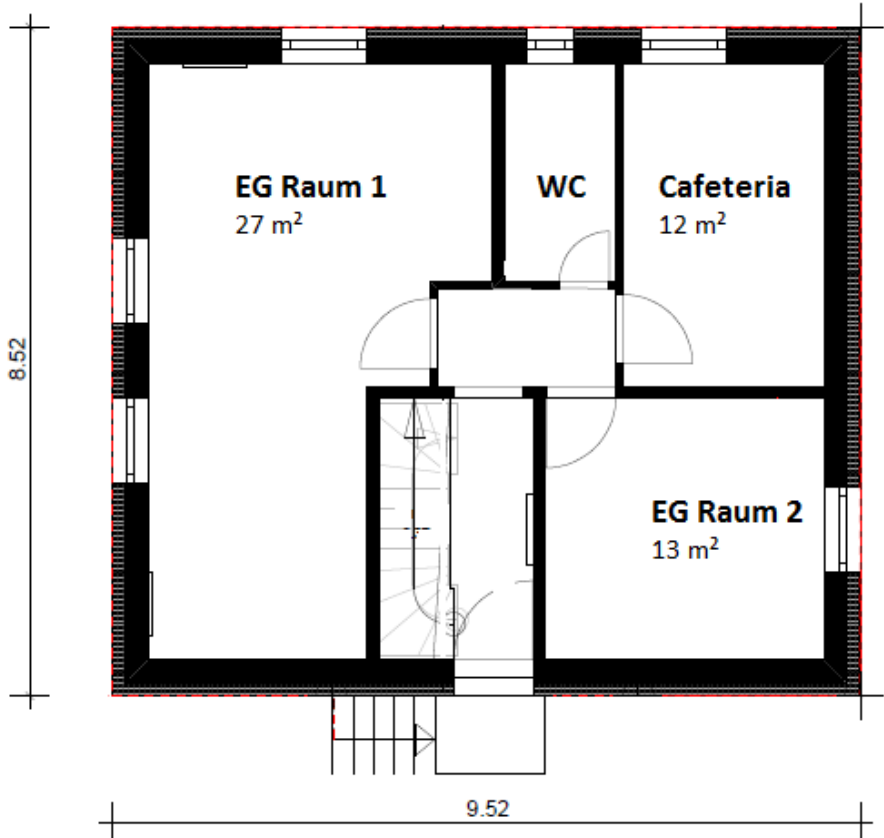

Raumvermietung

Raumpläne, Preisübersicht und Mietbedingungen

Musikwerkstatt Rimbach, Schloßstr. 39, 64668 Rimbach

Kontakt: Alex Bräumer, 06253-9899829, alexander@braeumer.net

Raumpläne

Mietpreise

EG Raum 1	(27 m ²):	pro Stunde	14 EUR
		pro Tag	70 EUR
		pro Wochenende	130 EUR
EG Raum 2	(12 m ²):	pro Stunde	11 EUR
		pro Tag	55 EUR
		pro Wochenende	103 EUR
OG Raum 3	(16 m ²):	pro Stunde	13 EUR
		pro Tag	65 EUR
		pro Wochenende	121 EUR
OG Raum 4	(11 m ²):	pro Stunde	10 EUR
		pro Tag	50 EUR
		pro Wochenende	94 EUR
OG Raum 5	(13 m ²):	pro Stunde	12 EUR
		pro Tag	60 EUR
		pro Wochenende	112 EUR